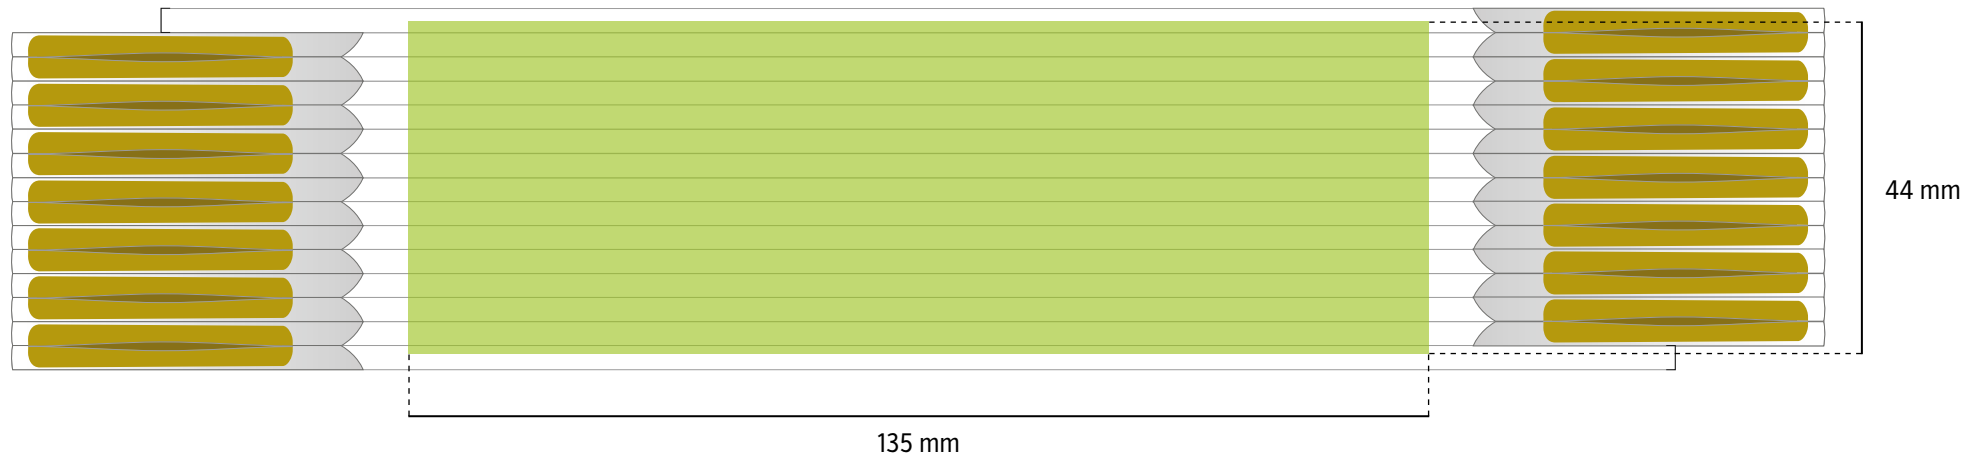

3 m **PROFI 15** Seitendruck

TAMPONDRUCK - grÖße der druckflÄche 135 × 44 mm