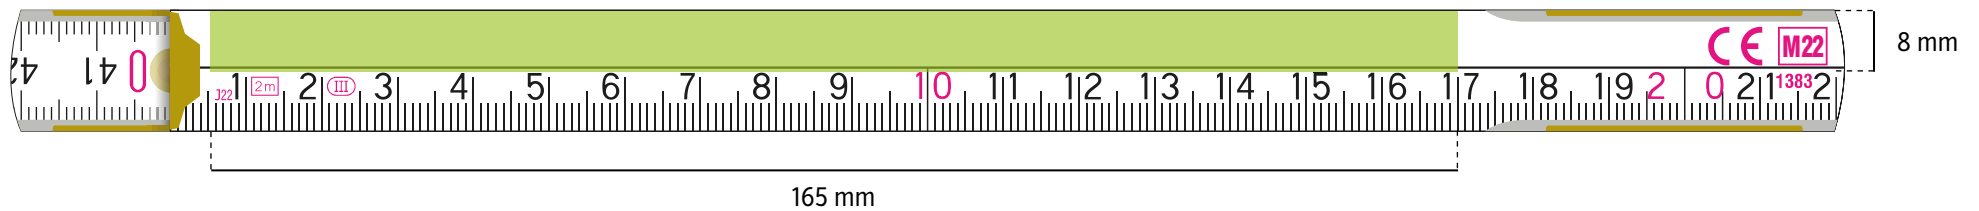

DIGITALDRUCK - gröÙe der druckfläÙe 165 × 8 mm