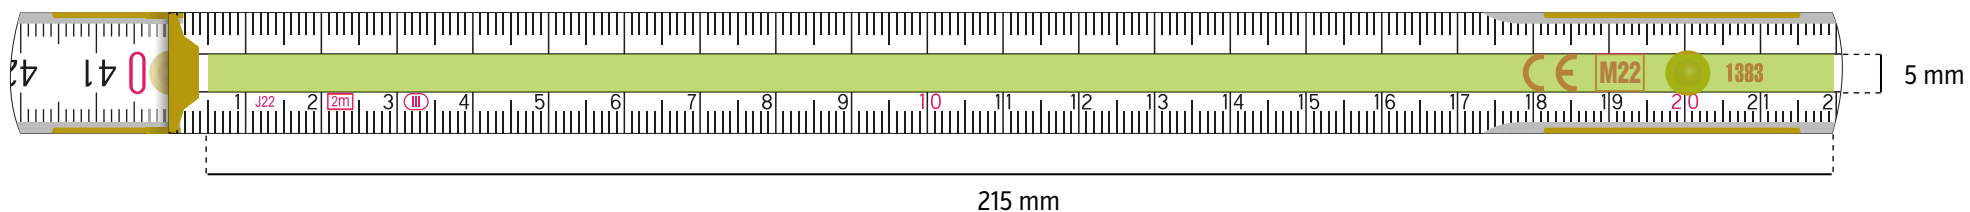

DIGITALDRUCK – gröÙe der druckfläÙe 215 × 5 mm