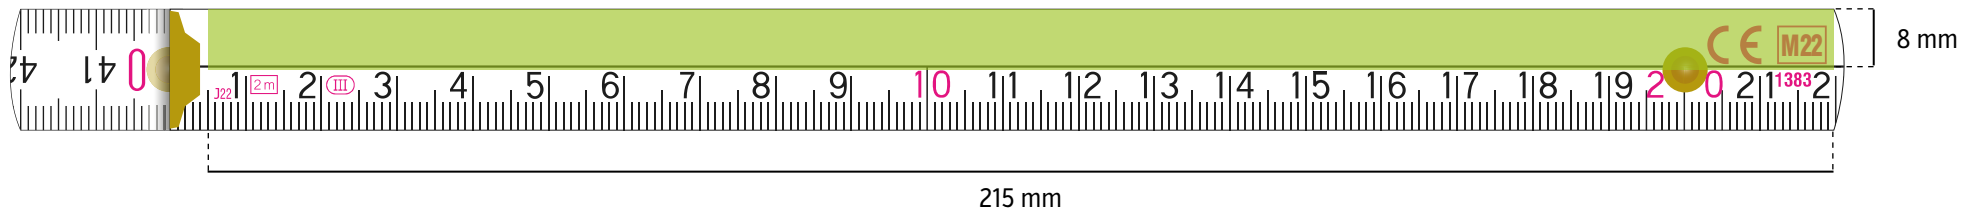

## 2 m **PERFEKT 10 / PROFI 10** Seitendruck

**TAMPONDRUCK** - grÖße der druckflÄche 135 × 27 mm

**DIGITALDRUCK** - grÖße der druckflÄche 145 × 33 mm

GrÖße der druckflÄche

# 3 m **PROFI 15** Seitendruck

**TAMPONDRUCK** - grÖße der druckflÄche 135 × 44 mm

**DIGITALDRUCK** - grÖße der druckflÄche 145 × 50 mm

**GrÖße der druckflÄche**

## 2 m **SLIMBOY** Seitendruck

**TAMPONDRUCK** - grÖÙe der druckflÄche 130 × 24 mm

GrÖÙe der druckflÄche

# BLOCK FLO DRUCK (FREILEISTE OBEN)

**TAMPONDRUCK** - gröÙe der druckfläÙe 185 × 8 mm

**DIGITALDRUCK** - gröÙe der druckfläÙe 215 × 8 mm

GröÙe der druckfläÙe