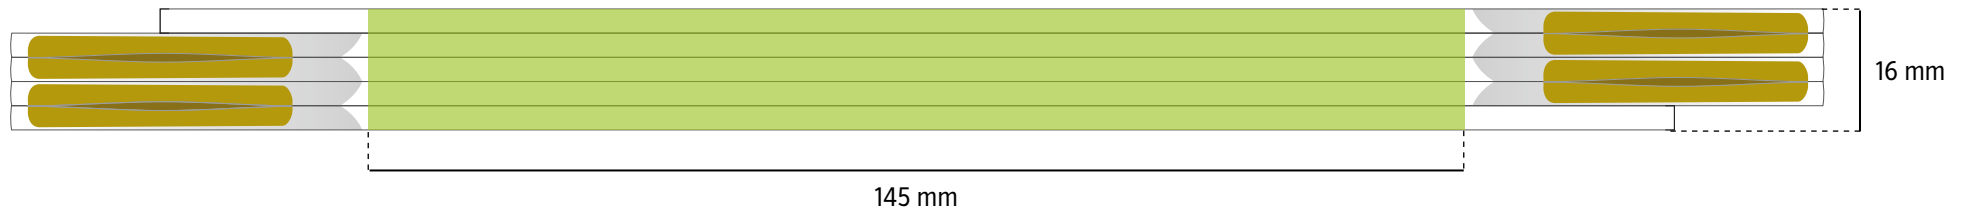

# 2 m **BLOCK 52/72** Seitendruck

**TAMPONDRUCK** - grÖße der druckflÄche 220 × 27 mm

**DIGITALDRUCK** - grÖße der druckflÄche 240 × 33 mm

GrÖße der druckflÄche

Diese flÄche kann nicht bedruckt werden

# 3 m **BLOCK 53/73** Seitendruck

**TAMPONDRUCK** - grÖße der druckflÄche 220 × 44 mm

**DIGITALDRUCK** - grÖße der druckflÄche 240 × 50 mm

GrÖße der druckflÄche

Diese flÄche kann nicht bedruckt werden

# 1m **PERFEKT 5** Seitendruck

**TAMPONDRUCK** - grÖße der druckflÄche 135 × 13 mm

**DIGITALDRUCK** - grÖße der druckflÄche 145 × 16 mm

GrÖße der druckflÄche

## 2 m **PERFEKT 10 / PROFI 10** Seitendruck

**TAMPONDRUCK** - grÖße der druckflÄche 135 × 27 mm

**DIGITALDRUCK** - grÖße der druckflÄche 145 × 33 mm

GrÖße der druckflÄche