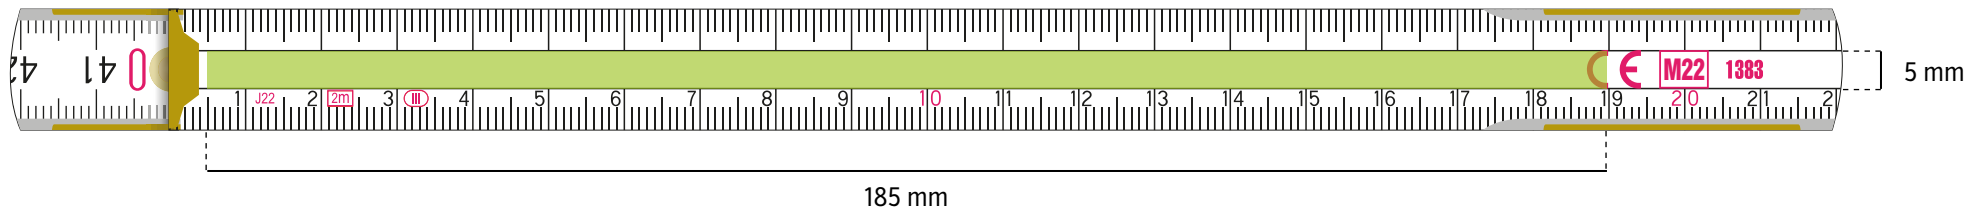

PROFI FLM DRUCK (FREILEISTE MITTIG)

TAMPONDRUCK – gröÙe der druckfläÙe 185 × 5 mm