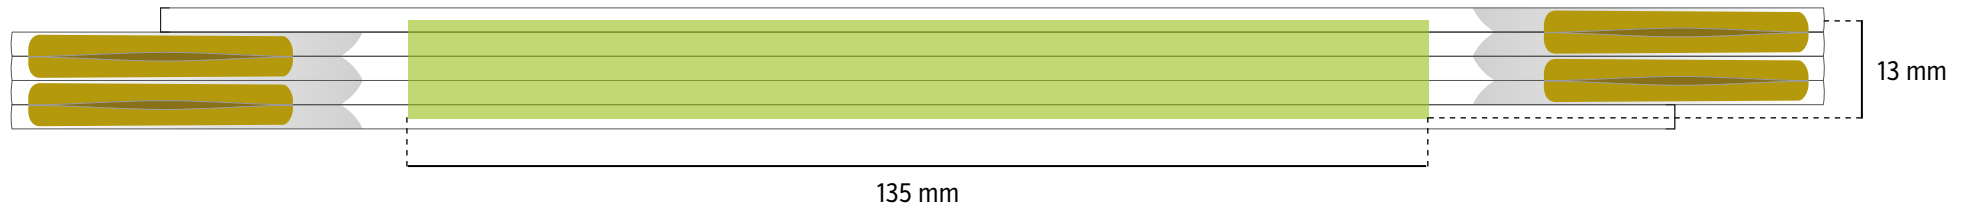

# 2 m **BLOCK 52/72** Seitendruck

**TAMPONDRUCK** - grÖße der druckflÄche 220 × 27 mm

**DIGITALDRUCK** - grÖße der druckflÄche 240 × 33 mm

GrÖße der druckflÄche

Diese flÄche kann nicht bedruckt werden

# 3 m **BLOCK 53/73** Seitendruck

**TAMPONDRUCK** - grÖße der druckflÄche 220 × 44 mm

**DIGITALDRUCK** - grÖße der druckflÄche 240 × 50 mm

GrÖße der druckflÄche

Diese flÄche kann nicht bedruckt werden

# 1m **PERFEKT 5** Seitendruck

**TAMPONDRUCK** - grÖße der druckflÄche 135 × 13 mm

**DIGITALDRUCK** - grÖße der druckflÄche 145 × 16 mm

GrÖße der druckflÄche

## 2 m **PERFEKT 10 / PROFI 10** Seitendruck

**TAMPONDRUCK** - grÖße der druckflÄche 135 × 27 mm

**DIGITALDRUCK** - grÖße der druckflÄche 145 × 33 mm

GrÖße der druckflÄche