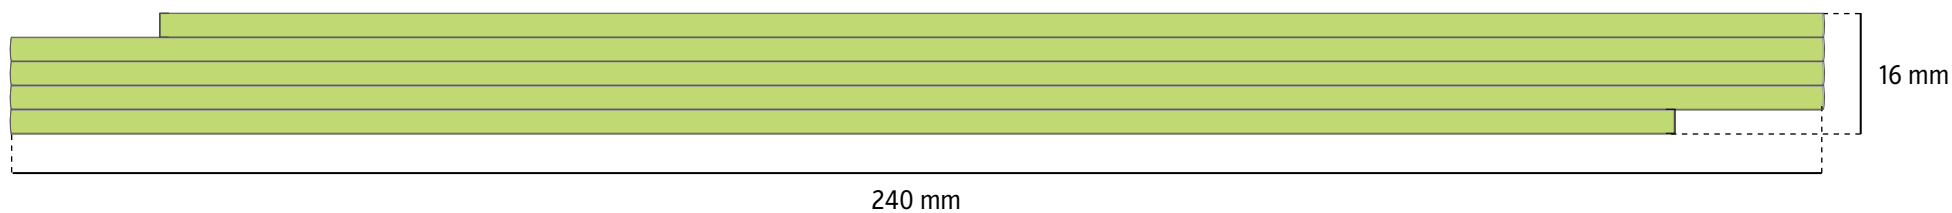

# 1 m **BLOCK 51/71** Seitendruck

**TAMPONDRUCK** - grÖße der druckflÄche 190 × 13 mm

**DIGITALDRUCK** - grÖße der druckflÄche 240 × 16 mm

GrÖße der druckflÄche

Diese FlÄche kann nicht bedruckt werden

# 2 m **BLOCK 52/72** Seitendruck

**TAMPONDRUCK** - grÖße der druckflÄche 220 × 27 mm

**DIGITALDRUCK** - grÖße der druckflÄche 240 × 33 mm

GrÖße der druckflÄche

Diese flÄche kann nicht bedruckt werden