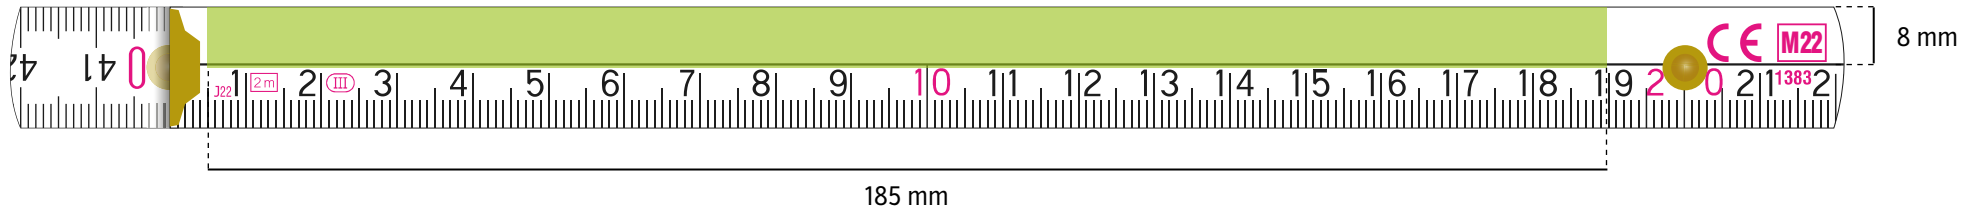

## 2 m **PERFEKT 10 / PROFI 10** Seitendruck

**TAMPONDRUCK** - grÖße der druckflÄche 135 × 27 mm

**DIGITALDRUCK** - grÖße der druckflÄche 145 × 33 mm

GrÖße der druckflÄche

# 3 m **PROFI 15** Seitendruck

**TAMPONDRUCK** - grÖße der druckflÄche 135 × 44 mm

**DIGITALDRUCK** - grÖße der druckflÄche 145 × 50 mm

**GrÖße der druckflÄche**

## 2 m **SLIMBOY** Seitendruck

**TAMPONDRUCK** - grÖÙe der druckflÄche 130 × 24 mm

GrÖÙe der druckflÄche

# BLOCK FLO DRUCK (FREILEISTE OBEN)

**TAMPONDRUCK** - gröÙe der druckfläÙe 185 × 8 mm

**DIGITALDRUCK** - gröÙe der druckfläÙe 215 × 8 mm

GröÙe der druckfläÙe