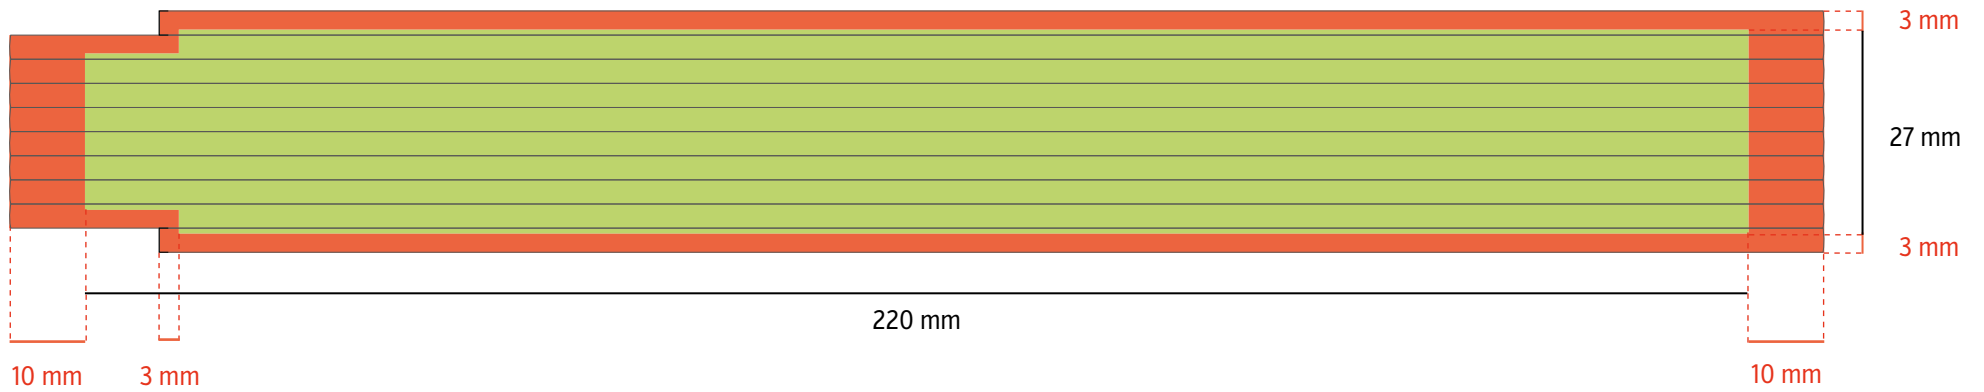

# 1 m **BLOCK 51/71** Seitendruck

**TAMPONDRUCK** - grÖße der druckflÄche 190 × 13 mm

**DIGITALDRUCK** - grÖße der druckflÄche 240 × 16 mm

GrÖße der druckflÄche

Diese FlÄche kann nicht bedruckt werden

# 2 m **BLOCK 52/72** Seitendruck

**TAMPONDRUCK** - grÖße der druckflÄche 220 × 27 mm

**DIGITALDRUCK** - grÖße der druckflÄche 240 × 33 mm

GrÖße der druckflÄche

Diese flÄche kann nicht bedruckt werden

# 1m **PERFEKT 5** Seitendruck

**TAMPONDRUCK** - grÖße der druckflÄche 135 × 13 mm

**DIGITALDRUCK** - grÖße der druckflÄche 145 × 16 mm

GrÖße der druckflÄche

## 2 m **PERFEKT 10 / PROFI 10** Seitendruck

**TAMPONDRUCK** - grÖße der druckflÄche 135 × 27 mm

**DIGITALDRUCK** - grÖße der druckflÄche 145 × 33 mm

GrÖße der druckflÄche