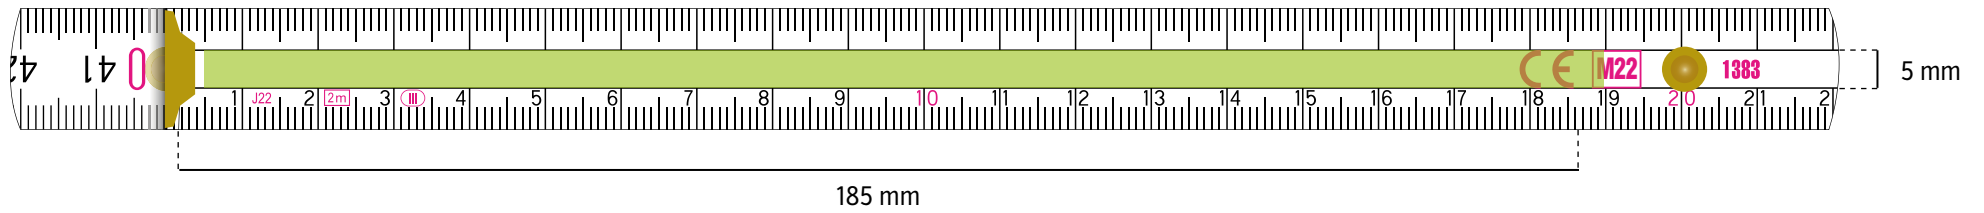

BLOCK FLM DRUCK (FREILEISTE MITTIG)

TAMPONDRUCK - grÖße der druckflÄche 185 × 5 mm