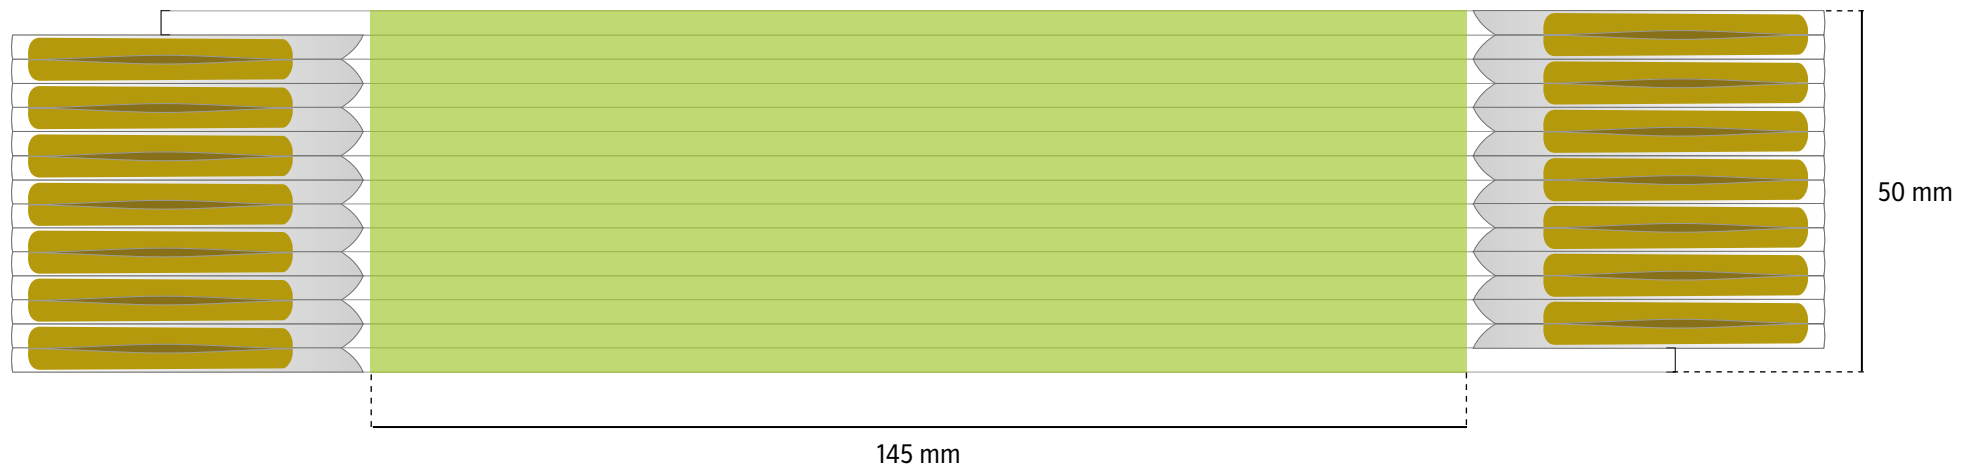

DIGITALDRUCK - grÖße der druckflÄche 145 × 50 mm