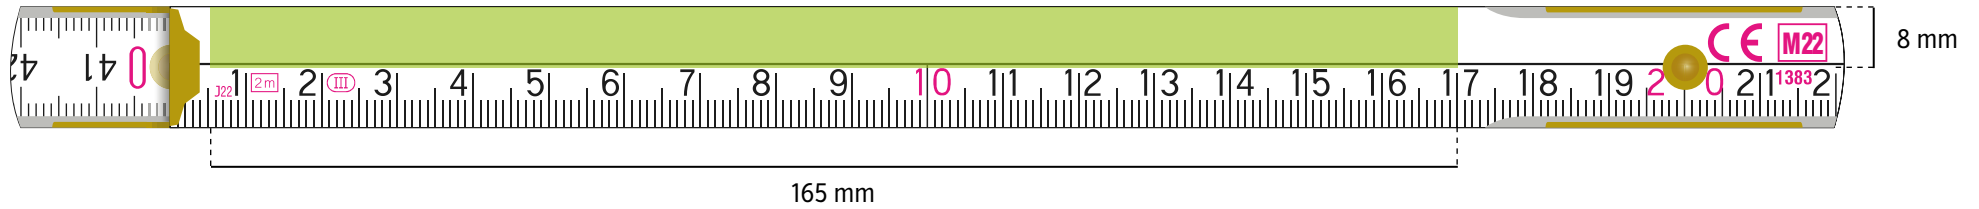

PERFEKT FLO DRUCK (FREILEISTE OBEN)

TAMPONDRUCK - gröÙe der druckfläÙe 165 × 8 mm