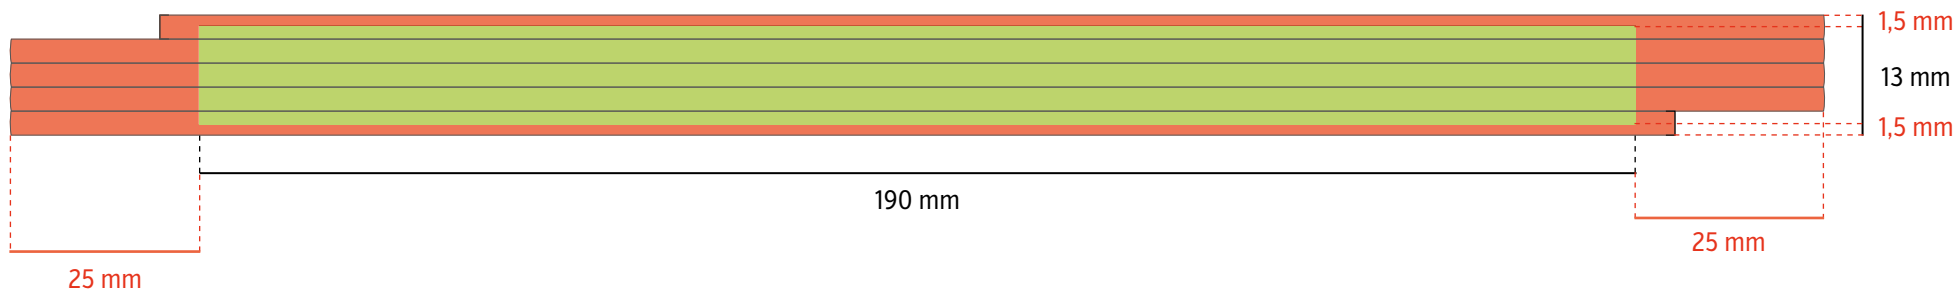

# 1 m **BLOCK 51/71** Seitendruck

**TAMPONDRUCK** - grÖße der druckflÄche 190 × 13 mm

**DIGITALDRUCK** - grÖße der druckflÄche 240 × 16 mm

GrÖße der druckflÄche

Diese FlÄche kann nicht bedruckt werden

# 2 m **BLOCK 52/72** Seitendruck

**TAMPONDRUCK** - grÖße der druckflÄche 220 × 27 mm

**DIGITALDRUCK** - grÖße der druckflÄche 240 × 33 mm

GrÖße der druckflÄche

Diese flÄche kann nicht bedruckt werden

# 3 m **BLOCK 53/73** Seitendruck

**TAMPONDRUCK** - grÖße der druckflÄche 220 × 44 mm

**DIGITALDRUCK** - grÖße der druckflÄche 240 × 50 mm

GrÖße der druckflÄche

Diese flÄche kann nicht bedruckt werden

## 2 m **PERFEKT 10 / PROFI 10** Seitendruck

**TAMPONDRUCK** - grÖße der druckflÄche 135 × 27 mm

**DIGITALDRUCK** - grÖße der druckflÄche 145 × 33 mm

GrÖße der druckflÄche