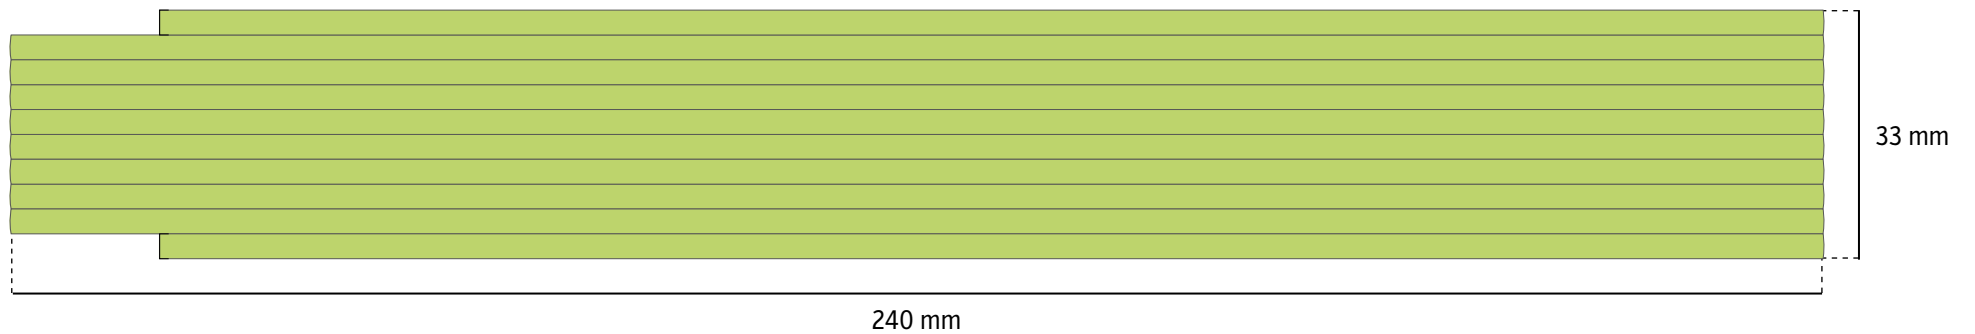

# 1 m **BLOCK 51/71** Seitendruck

**TAMPONDRUCK** - grÖße der druckflÄche 190 × 13 mm

**DIGITALDRUCK** - grÖße der druckflÄche 240 × 16 mm

GrÖße der druckflÄche

Diese FlÄche kann nicht bedruckt werden

# 2 m **BLOCK 52/72** Seitendruck

**TAMPONDRUCK** - grÖße der druckflÄche 220 × 27 mm

**DIGITALDRUCK** - grÖße der druckflÄche 240 × 33 mm

GrÖße der druckflÄche

Diese flÄche kann nicht bedruckt werden

# 1m **PERFEKT 5** Seitendruck

**TAMPONDRUCK** - grÖße der druckflÄche 135 × 13 mm

**DIGITALDRUCK** - grÖße der druckflÄche 145 × 16 mm

GrÖße der druckflÄche

## 2 m **PERFEKT 10 / PROFI 10** Seitendruck

**TAMPONDRUCK** - grÖße der druckflÄche 135 × 27 mm

**DIGITALDRUCK** - grÖße der druckflÄche 145 × 33 mm

GrÖße der druckflÄche