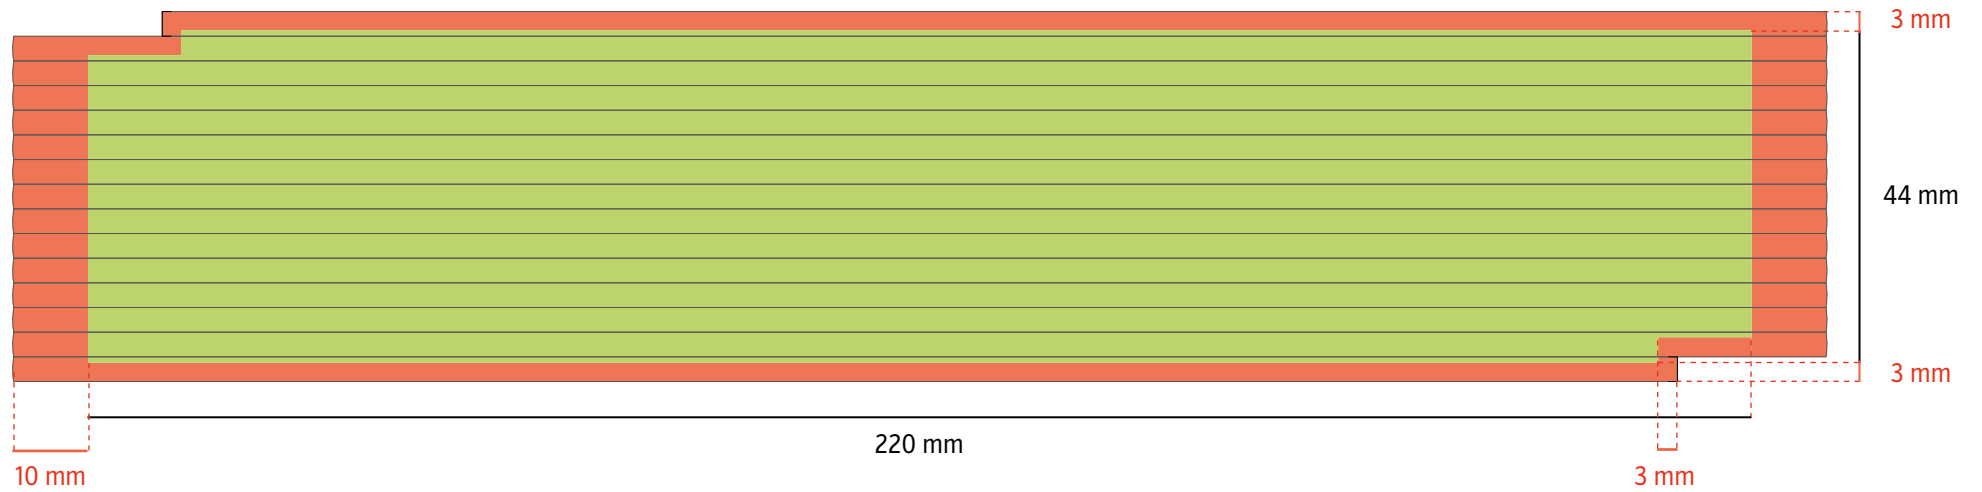

# 2 m **BLOCK 52/72** Seitendruck

**TAMPONDRUCK** - grÖße der druckflÄche 220 × 27 mm

**DIGITALDRUCK** - grÖße der druckflÄche 240 × 33 mm

GrÖße der druckflÄche

Diese flÄche kann nicht bedruckt werden

# 3 m **BLOCK 53/73** Seitendruck

**TAMPONDRUCK** - grÖße der druckflÄche 220 × 44 mm

**DIGITALDRUCK** - grÖße der druckflÄche 240 × 50 mm

GrÖße der druckflÄche

Diese flÄche kann nicht bedruckt werden

# 1m **PERFEKT 5** Seitendruck

**TAMPONDRUCK** - grÖße der druckflÄche 135 × 13 mm

**DIGITALDRUCK** - grÖße der druckflÄche 145 × 16 mm

GrÖße der druckflÄche

## 2 m **PERFEKT 10 / PROFI 10** Seitendruck

**TAMPONDRUCK** - grÖße der druckflÄche 135 × 27 mm

**DIGITALDRUCK** - grÖße der druckflÄche 145 × 33 mm

GrÖße der druckflÄche