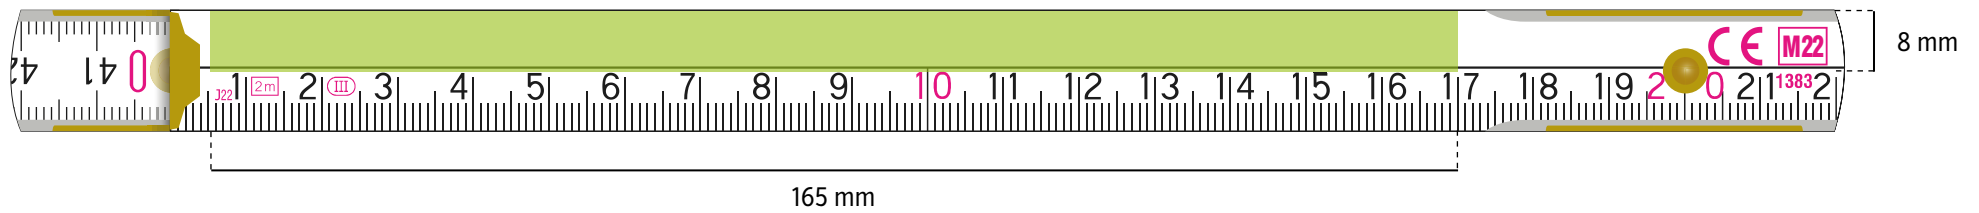

DIGITALDRUCK - gröÙe der druckfläÙe 165 × 8 mm