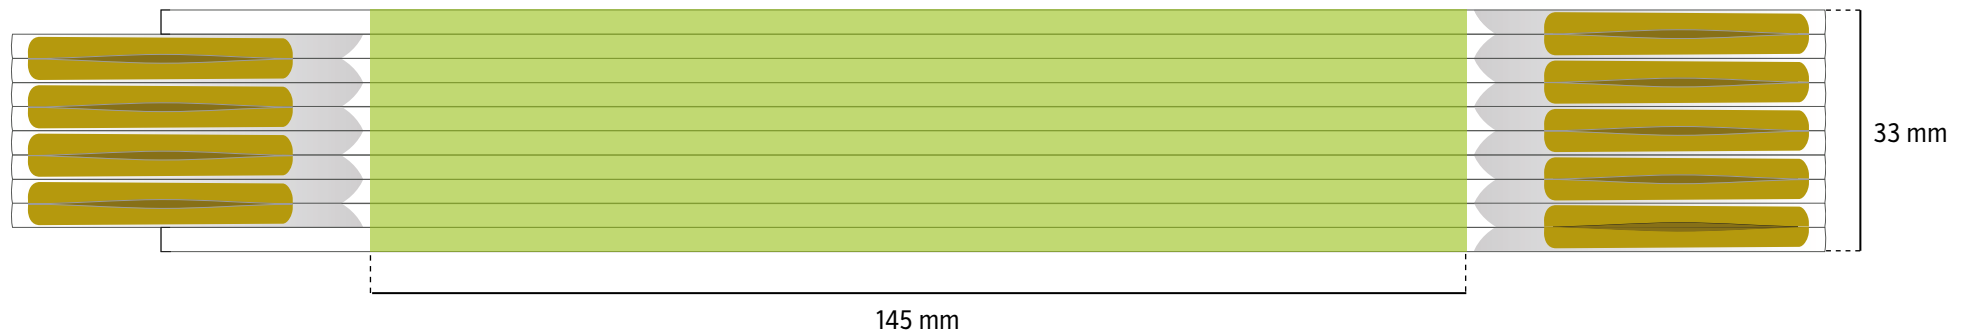

# 1m **PERFEKT 5** Seitendruck

**TAMPONDRUCK** - grÖße der druckflÄche 135 × 13 mm

**DIGITALDRUCK** - grÖße der druckflÄche 145 × 16 mm

GrÖße der druckflÄche

## 2 m **PERFEKT 10 / PROFI 10** Seitendruck

**TAMPONDRUCK** - grÖße der druckflÄche 135 × 27 mm

**DIGITALDRUCK** - grÖße der druckflÄche 145 × 33 mm

GrÖße der druckflÄche