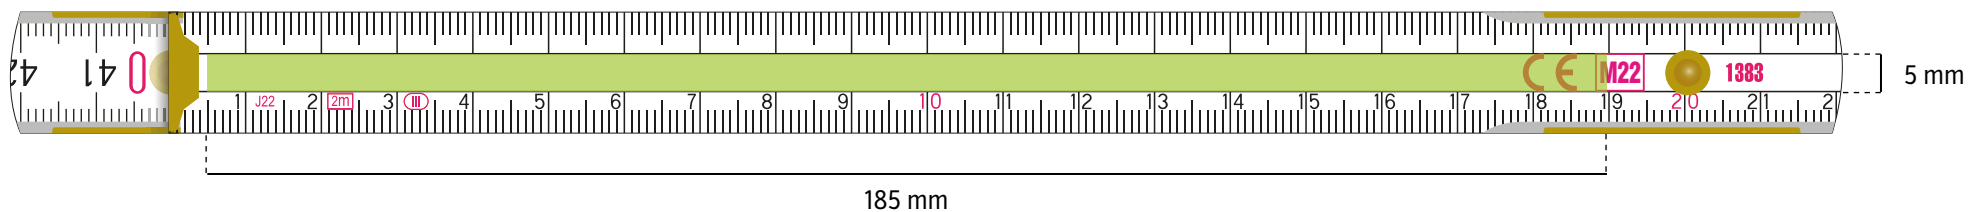

PERFEKT FLM DRUCK (FREILEISTE MITTIG)

TAMPONDRUCK – gröÙe der druckfläÙe 185 × 5 mm