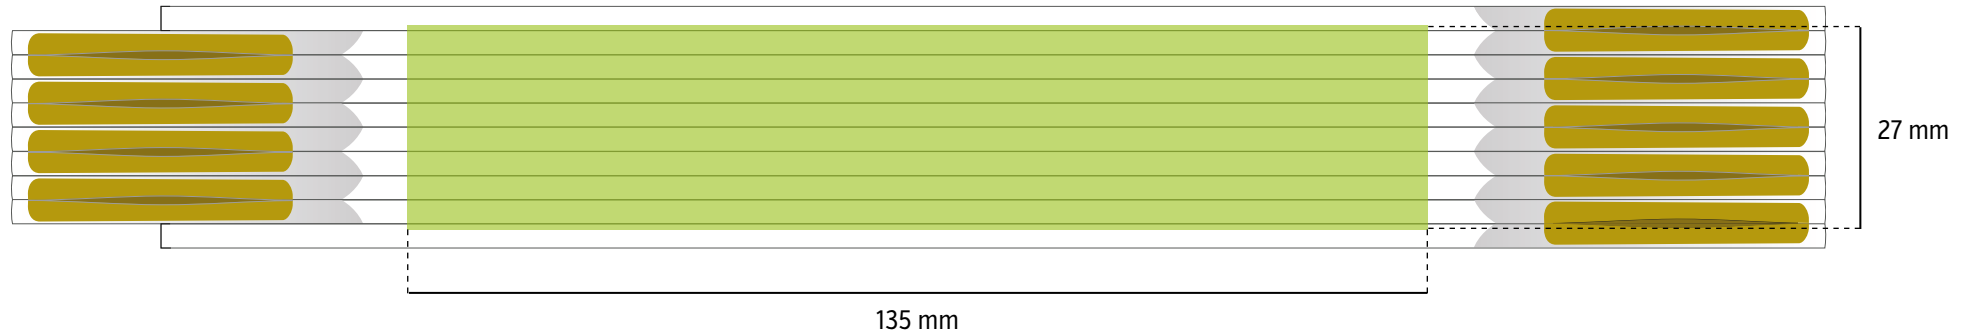

# 3 m **BLOCK 53/73** Seitendruck

**TAMPONDRUCK** - grÖße der druckflÄche 220 × 44 mm

**DIGITALDRUCK** - grÖße der druckflÄche 240 × 50 mm

GrÖße der druckflÄche

Diese flÄche kann nicht bedruckt werden

# 1m **PERFEKT 5** Seitendruck

**TAMPONDRUCK** - grÖße der druckflÄche 135 × 13 mm

**DIGITALDRUCK** - grÖße der druckflÄche 145 × 16 mm

GrÖße der druckflÄche

## 2 m **PERFEKT 10 / PROFI 10** Seitendruck

**TAMPONDRUCK** - grÖße der druckflÄche 135 × 27 mm

**DIGITALDRUCK** - grÖße der druckflÄche 145 × 33 mm

GrÖße der druckflÄche