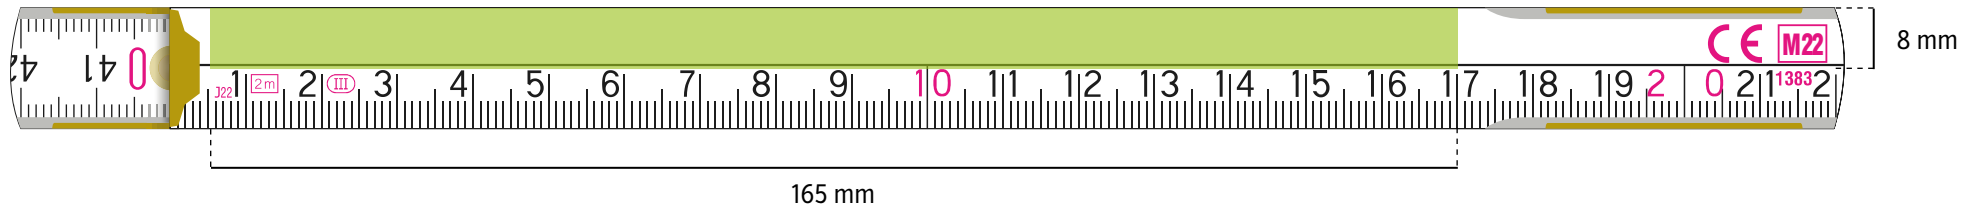

PROFI FLO DRUCK (FREILEISTE OBEN)

TAMPONDRUCK - gröÙe der druckfläÙe 165 × 8 mm