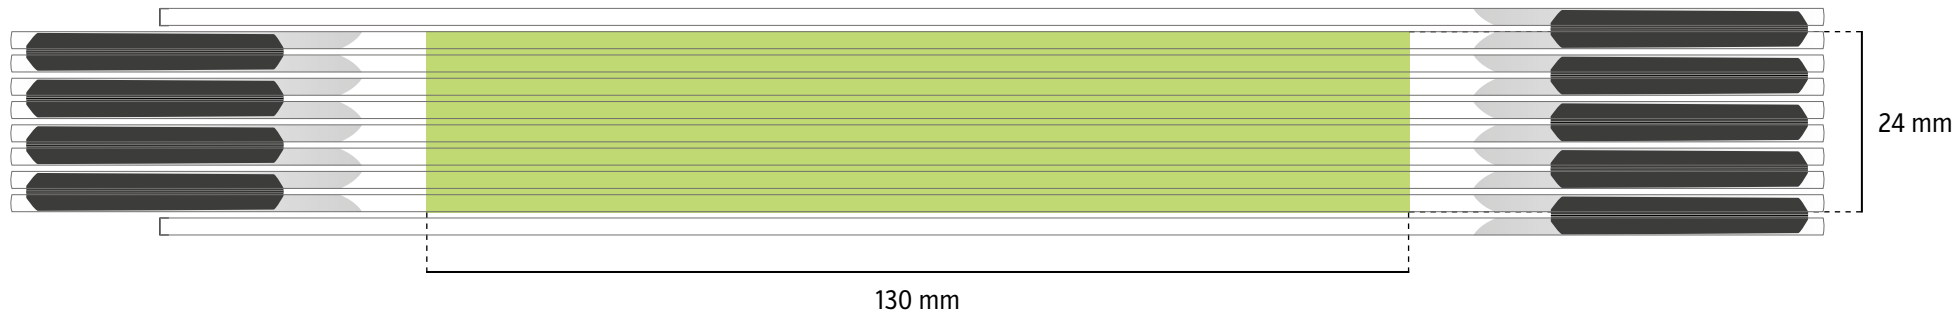

2 m **SLIMBOY** Seitendruck

TAMPONDRUCK - grÖÙe der druckflÄche 130 × 24 mm

GrÖÙe der druckflÄche