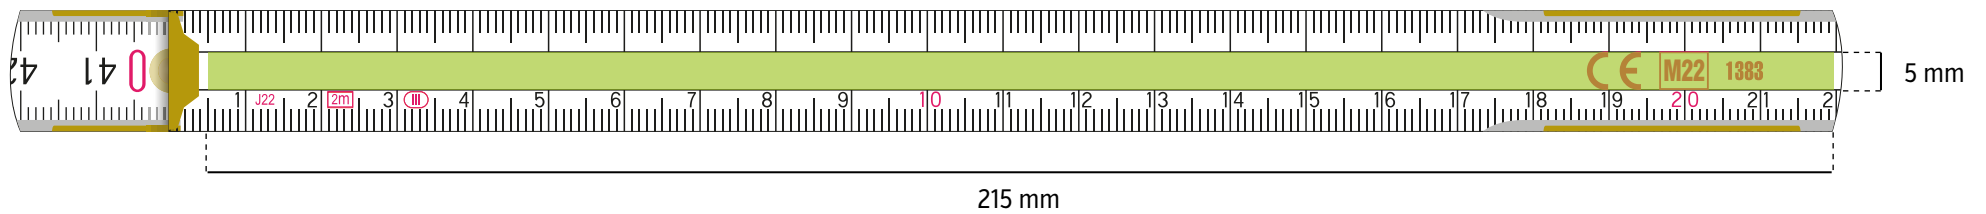

DIGITALDRUCK – gröÙe der druckfläÙe 215 × 5 mm