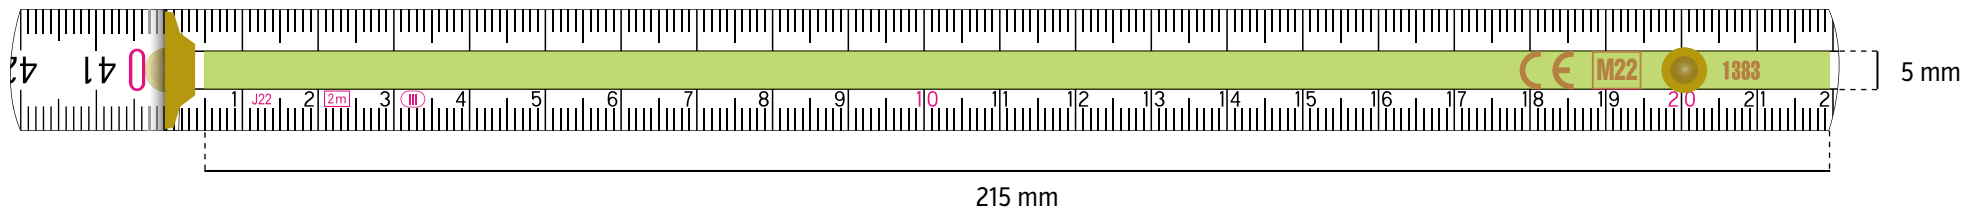

## 2 m **SLIMBOY** Seitendruck

**TAMPONDRUCK** - grÖÙe der druckflÄche 130 × 24 mm

GrÖÙe der druckflÄche

# BLOCK FLO DRUCK (FREILEISTE OBEN)

**TAMPONDRUCK** - gröÙe der druckfläÙe 185 × 8 mm

**DIGITALDRUCK** - gröÙe der druckfläÙe 215 × 8 mm

GröÙe der druckfläÙe

# BLOCK FLM DRUCK (FREILEISTE MITTIG)

**TAMPONDRUCK** - grÖße der druckflÄche 185 × 5 mm

**DIGITALDRUCK** - grÖße der druckflÄche 215 × 5 mm

GrÖße der druckflÄche